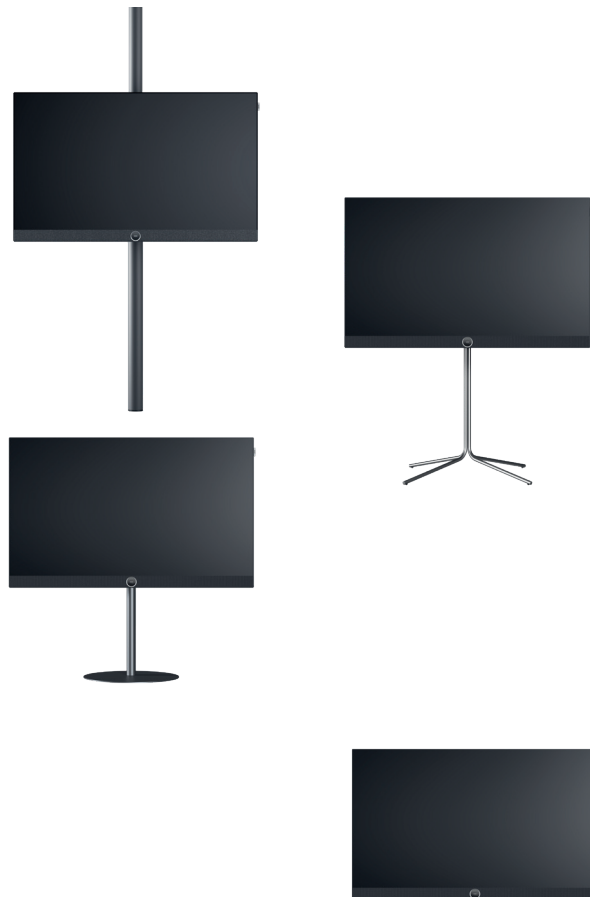

wall mount slim 221

callas 32: B\* x H x TP / TG = 72,5 x 45,6 x 7,9 / 8,4  
flache Montage

Angaben in cm: B = Breite, H = Höhe, TP = Tiefe Produkt, TG = Tiefe Gesamt. Technische Änderungen und Irrtümer vorbehalten.  
\* Im Bereich des seitlich angebrachten Loewe-Clips kann sich die Breite des TV-Gerätes je nach Gerätetyp um bis zu 1 cm erhöhen.